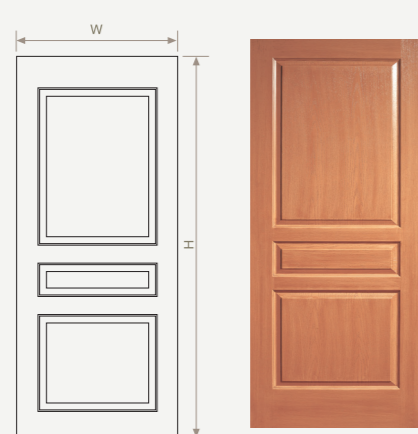

PERGE

yüzeý/surface
meşe/oak

W(mm)	H(mm)
672	2150
774	2150
850	2150
926	2150
1026	2150