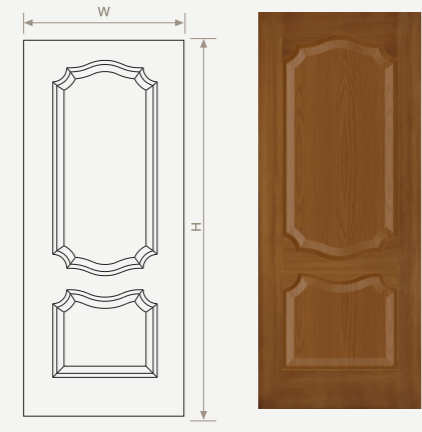

SMİRNA

yüzey/surface
meşe/oak

W(mm)	H(mm)
610	2150
774 GS	2150
850	2150
926 GS	2150
1070	2150

TRUVA

yüzey/surface
modern

W(mm)	H(mm)
774	2150
850	2150
926	2150

BERGAMA

yüzey/surface
meşe/oak

W(mm)	H(mm)
620	2150
774	2150
850	2150
926	2150

MYRA

yüzey/surface
meşe/oak

W(mm)	H(mm)
620	2150
774	2150
850	2150
926	2150

uyum ve estetik ile kapılar yeniliklere açılıyor...
new generation aesthetic doors...