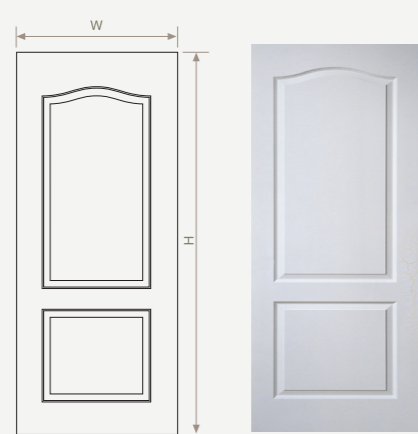

ANATOLIA

yüzeý/surface
meşe/oak

W(mm)	H(mm)
672	2150
774	2150
850	2150
926	2150
1026	2150