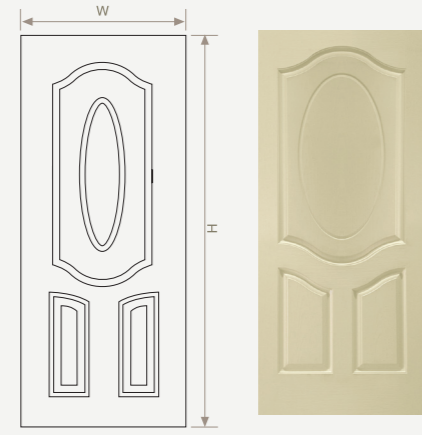

SMİRNA

yüzey/surface
meşe/oak

W(mm)	H(mm)
610	2150
774 GS	2150
850	2150
926 GS	2150
1070	2150

TRUVA

yüzey/surface
modern

W(mm)	H(mm)
774	2150
850	2150
926	2150

BERGAMA

yüzey/surface
meşe/oak

W(mm)	H(mm)
620	2150
774	2150
850	2150
926	2150

MYRA

yüzey/surface
meşe/oak

W(mm)	H(mm)
620	2150
774	2150
850	2150
926	2150

uyum ve estetik ile kapılar yeniliklere açılıyor...
new generation aesthetic doors...

W(mm)	H(mm)
610	2150
774	2150
850	2150
926	2150
1026	2150
1070	2150

**SÜMELA**

yüzeý/surface
modern

W(mm)	H(mm)
774	2150
926	2150

**PERGE**

yüzeý/surface
meşe/oak

W(mm)	H(mm)
672	2150
774	2150
850	2150
926	2150
1026	2150