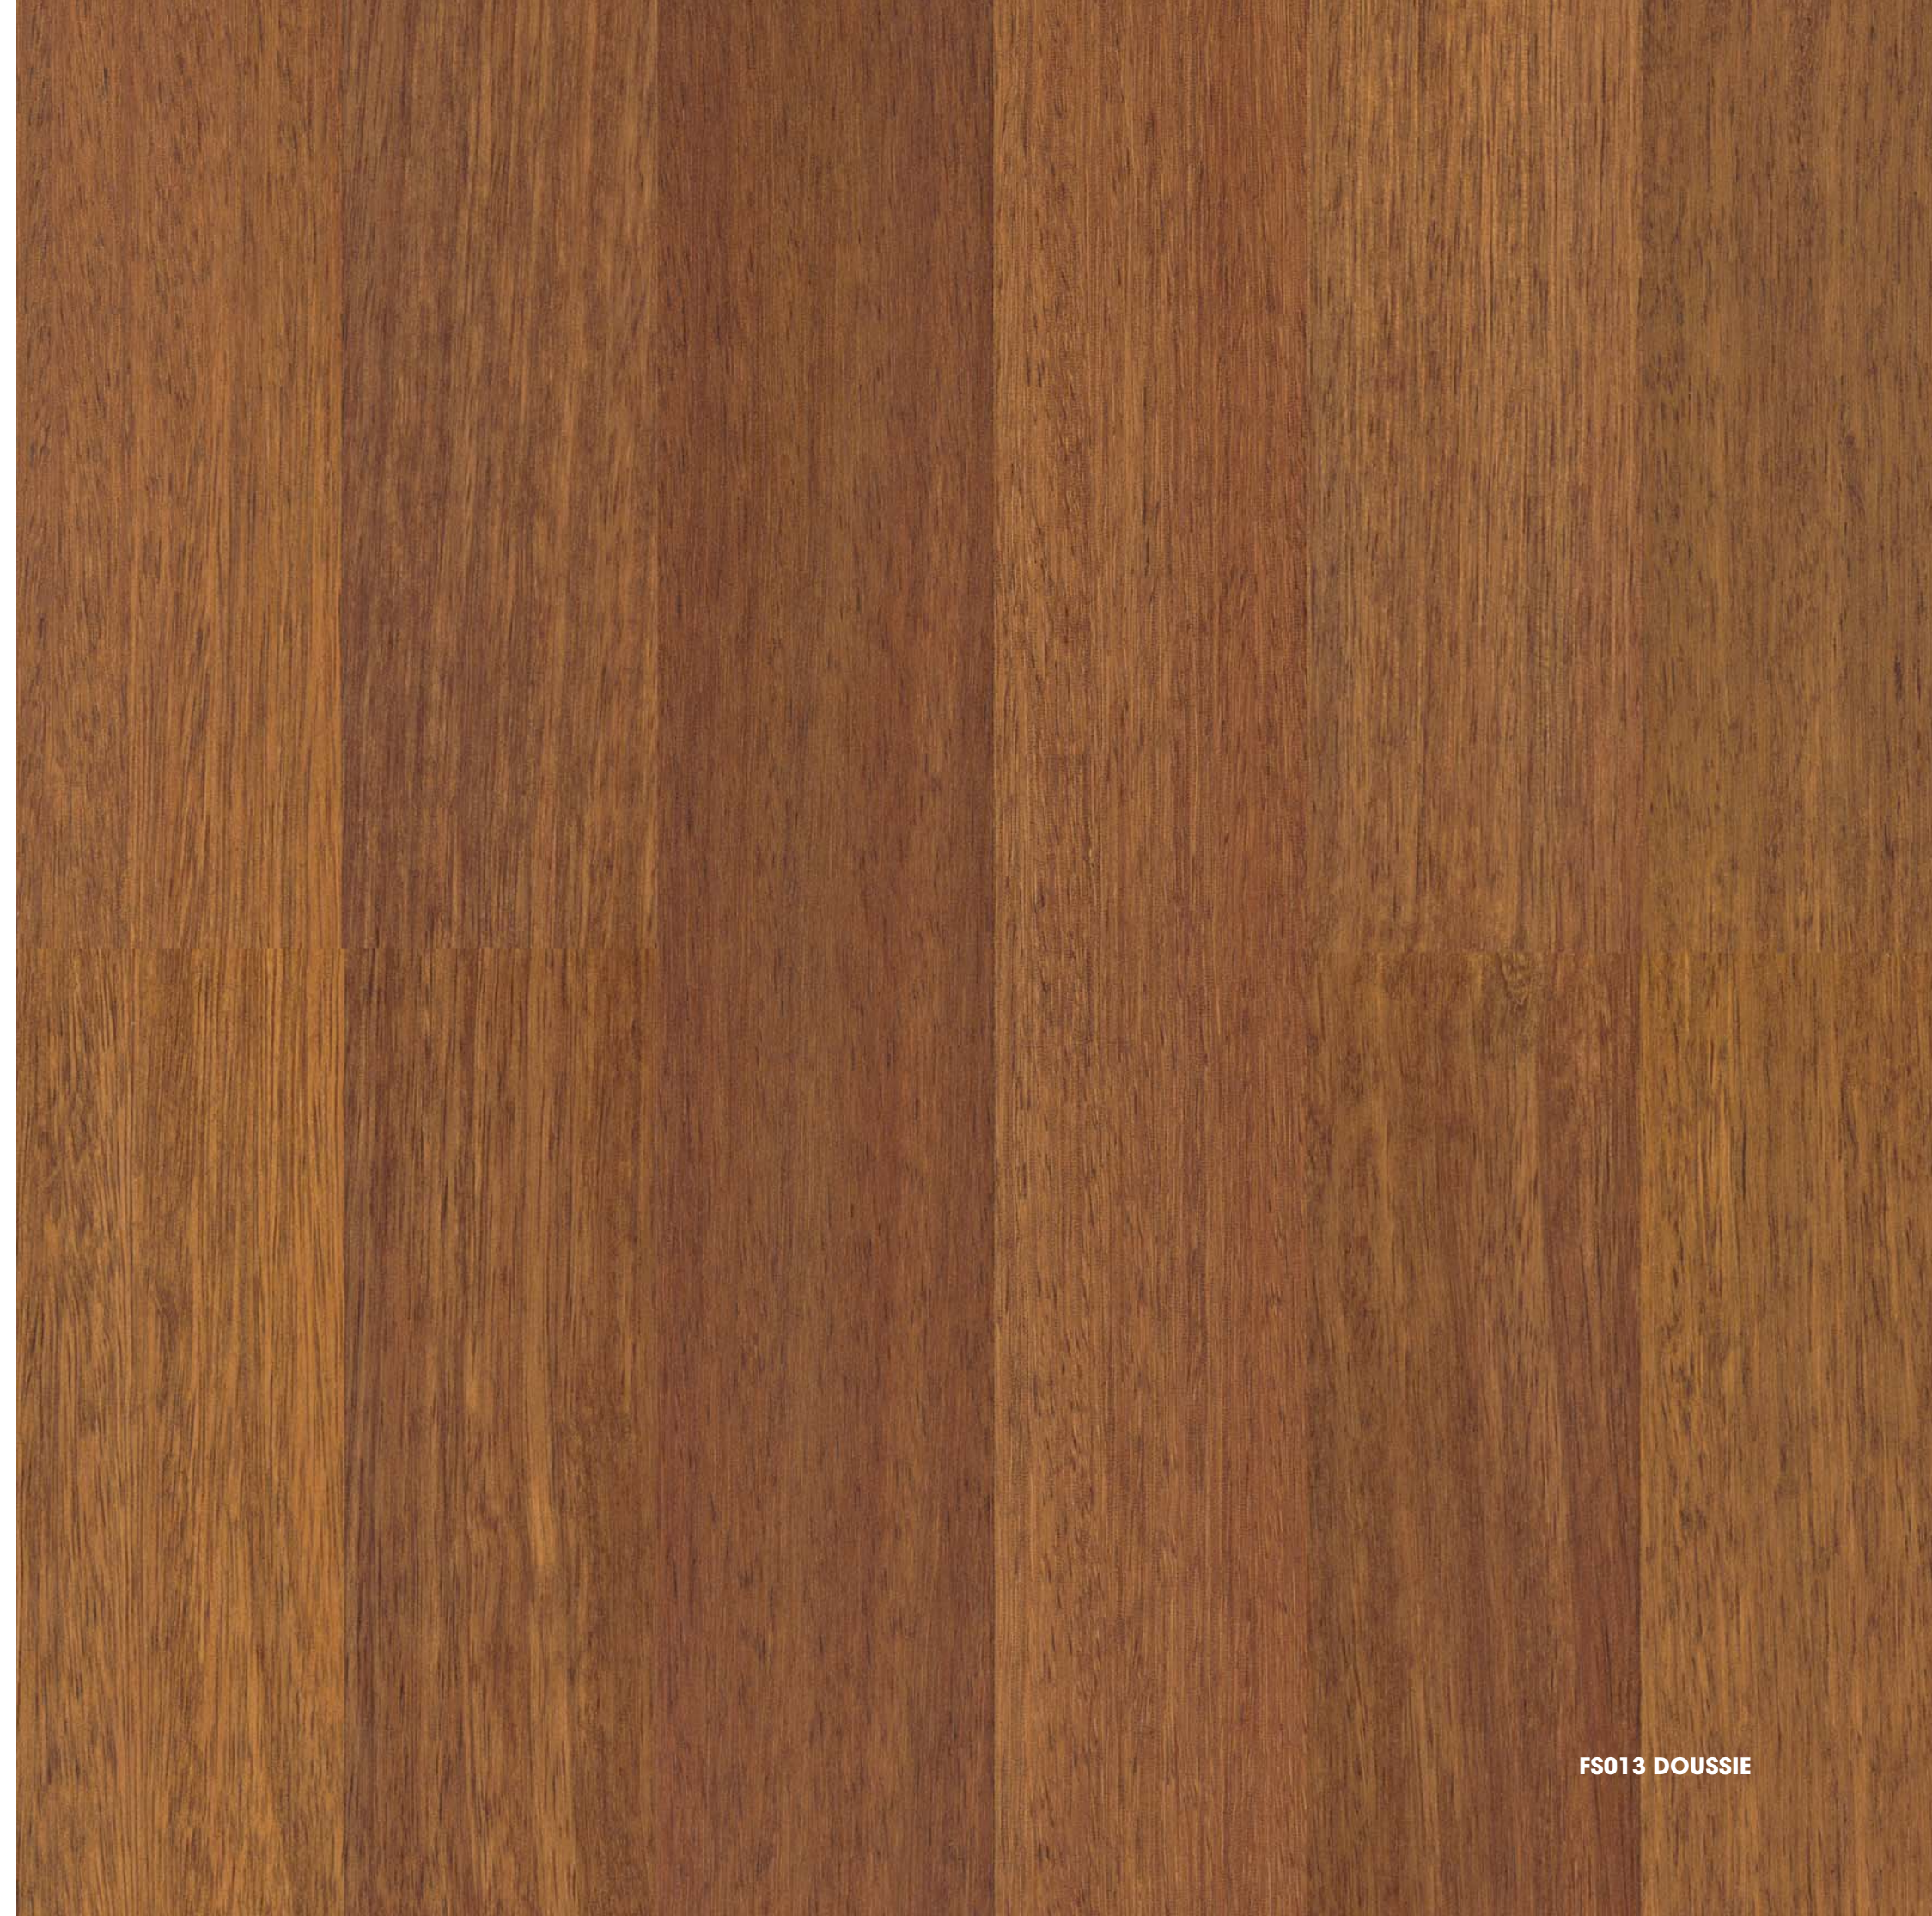

FS013 DOUSSIE