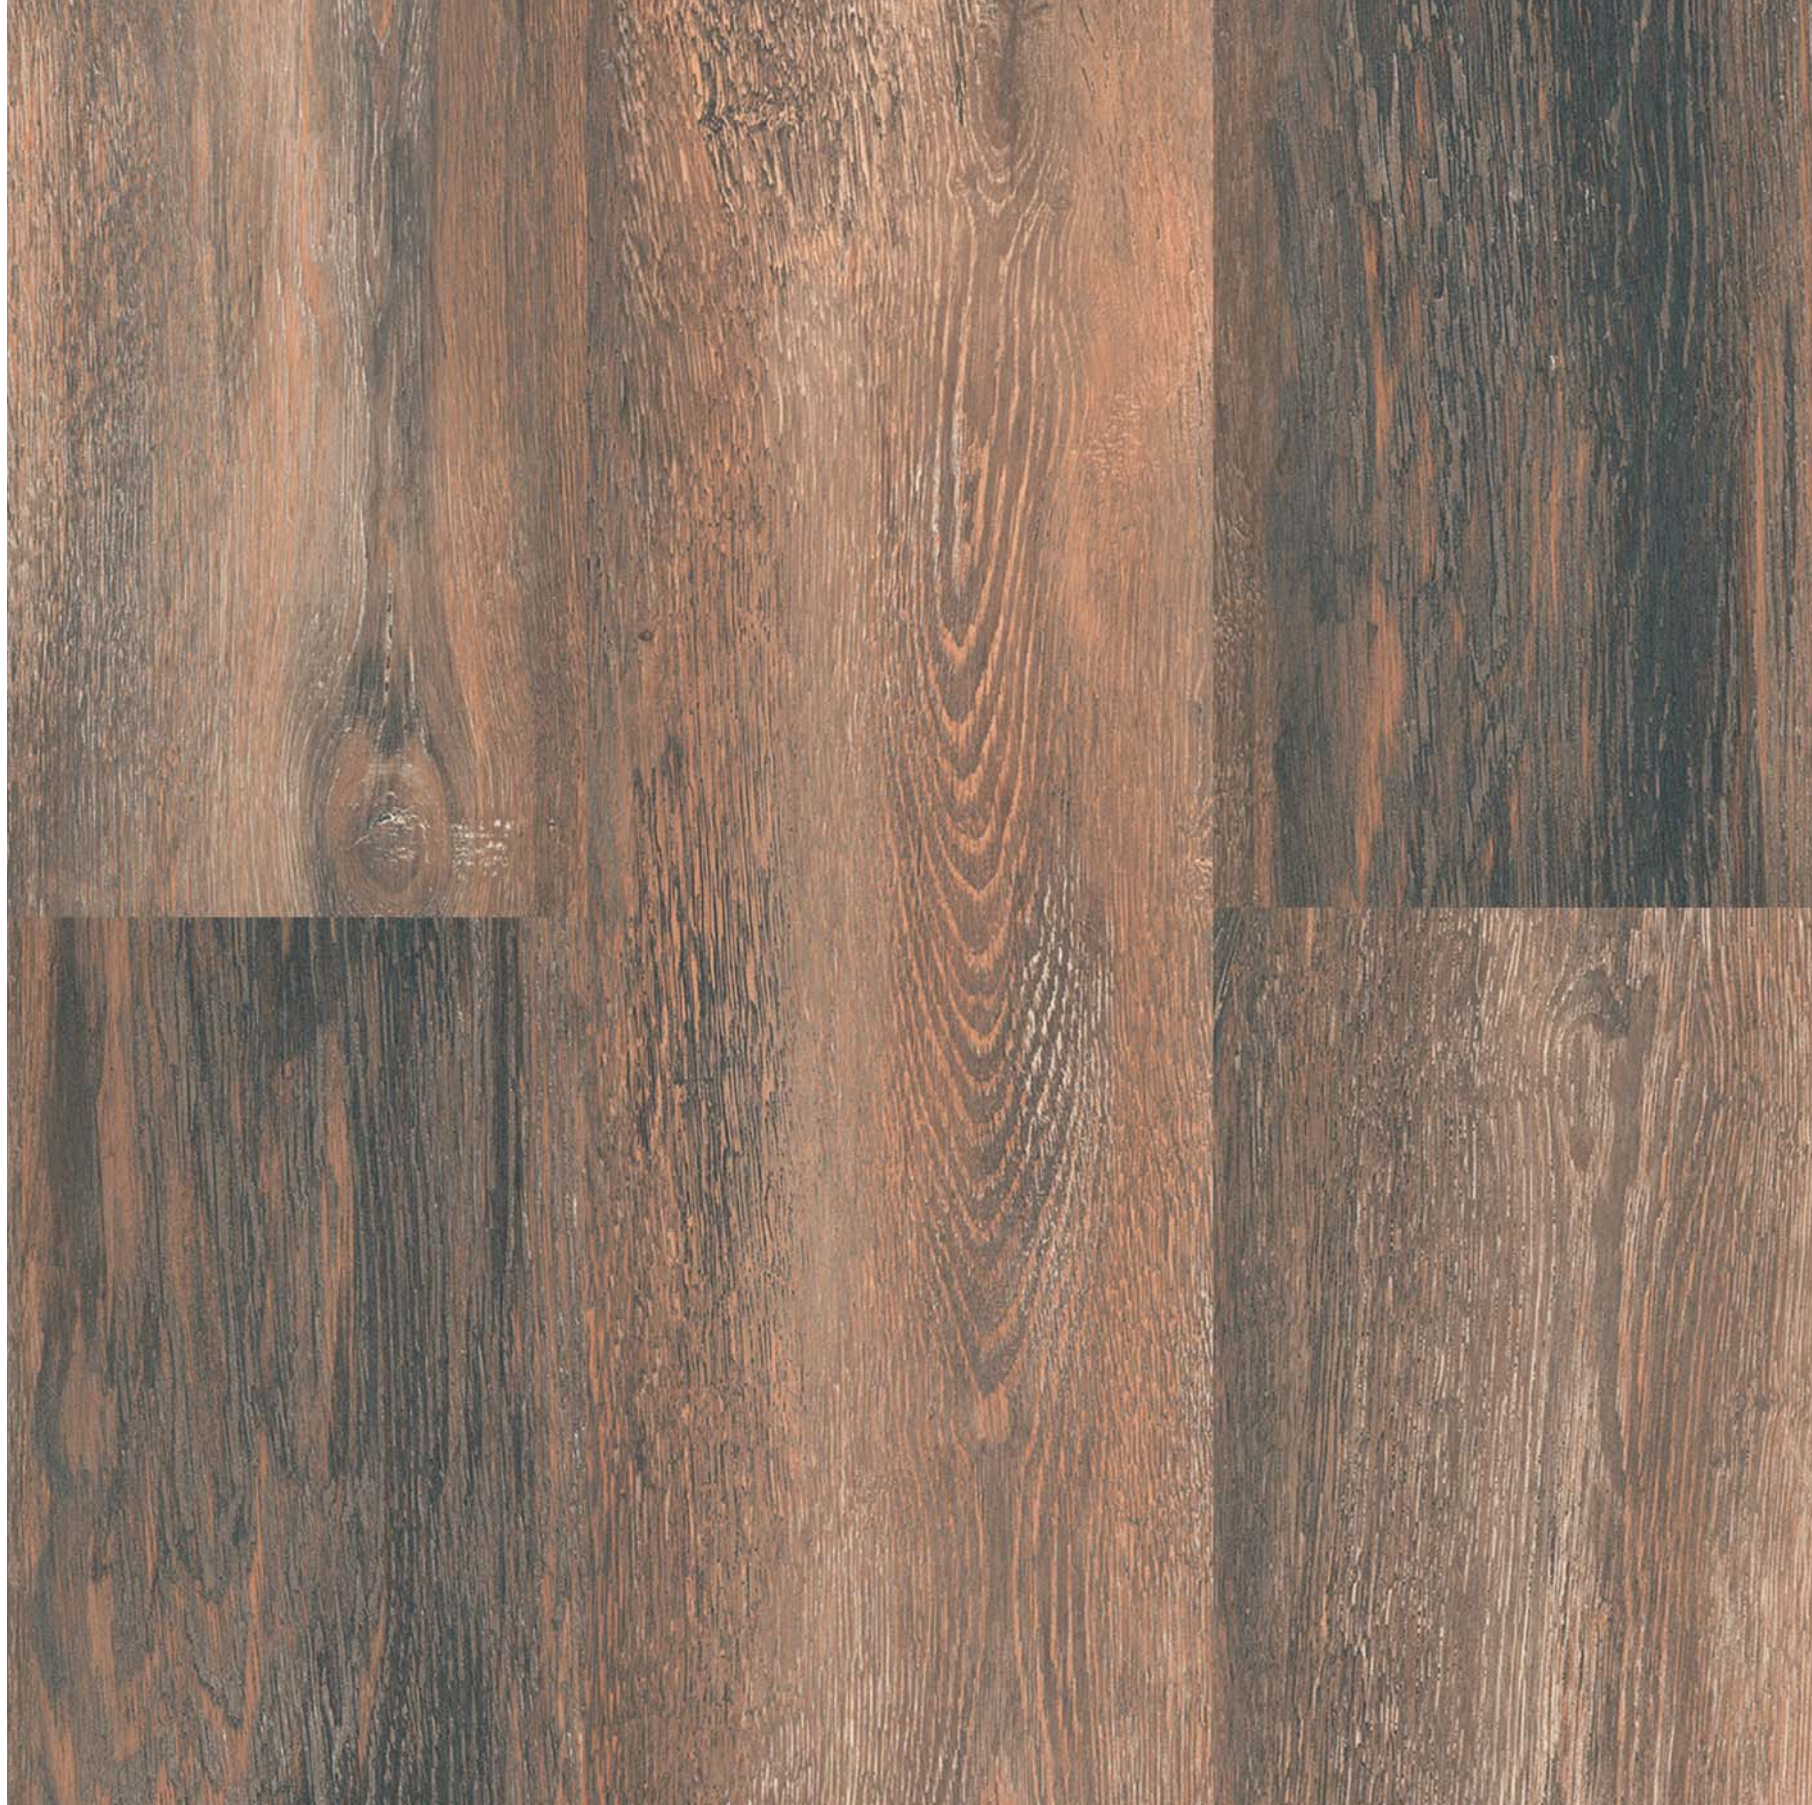

FB001 RIVERA

FB001 RIVERA

FB004 DALI

FB004 DALI

FB005 DA VINCI

FB003 PICASSO

Şehrin Yansıması!

Yaşam alanlarınızda dinamik ve enerjik bir çözüm: Floorpan Urban Serisi... Gerçekçi görüntüsüyle fark yaratıyor. Dünyanın en gözde şehir isimlerini ürün konseptine yansıtarak kendine has bir tarz sunuyor.